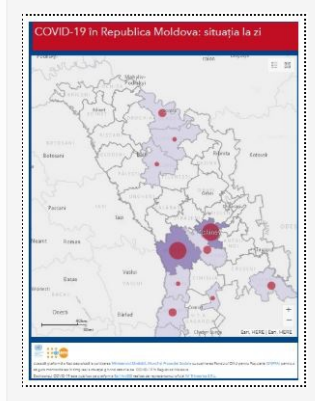

[Detalii →](#)

Actualizare la 27.03.2020

27/03/2020 Autor massmedia

La 27 martie 2020, au fost confirmate 22 de cazuri noi de infecție cu Covid-19, în total, fiind înregistrate 199 de cazuri pe teritoriul Republicii Moldova. Din 22 cazuri confirmate astăzi, 4 sunt de import și 18 sunt cu transmitere ...

[Detalii →](#)

Date actualizate la 26.03.2020

26/03/2020 Autor massmedia

La 26 martie curent, în Republica Moldova au fost înregistrate 28 de cazuri noi confirmate de COVID-19, dintre care 3 cazuri sunt de import și 25 cazuri cu transmitere locală, respectiv numărul total a ajuns la 177 de persoane. În ...

[Detalii →](#)

Actualizare la data de 25.03.2020

25/03/2020 Autor massmedia

La data de 25 martie curent, în Republica Moldova au fost înregistrate 24 de cazuri noi de COVID-19 confirmate, dintre care 3 sunt de import (Marea Britanie și Germania) și 21 cu transmitere locală (Chișinău, Soroca, Hîncești, Râșcani, Ștefan Vodă, ...

[Detalii →](#)

Actualizare la 24.03.2020

24/03/2020 Autor massmedia

În Republica Moldova, au fost înregistrate 16 cazuri noi de infecție cu COVID-19 confirmate de laboratorul ANSP. În total, au fost confirmate 125 de cazuri de infecție cu COVID-19. Potrivit Centrului European pentru Controlul Bolilor, din 31 decembrie 2019 și ...

[Detalii →](#)

12 Users Online